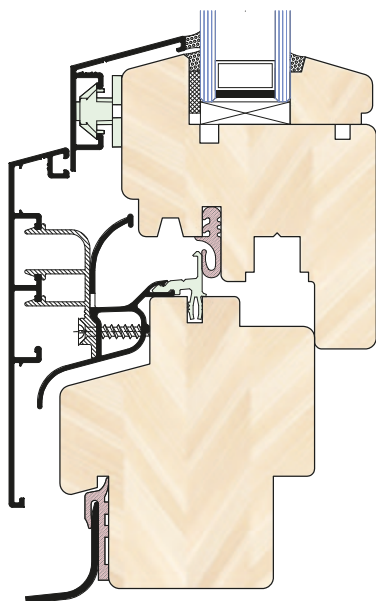

# → GEMINI RENO LINE

okna dřevo-hliník

**Reno Line** je systém určen k repasaci stávajících dřevěných oken z vnější strany. Konstrukční bází je dřevěné okno ze systému IV 68, na které se ve finální fázi montuje Al profil. Zasklení je provedeno v dřevěném falcu, odpadá tak užití speciálních fréz. Díky hliníkovým okapnicím se značně zlepšuje odolnost na atmosferické vlivy a možnost změny barevnosti oken.

## HRANATÉ TVARY A KLASICKÉ VZORY

Systém má hranaté tvary hliníkových profilů. Systémové profily mohou být dodávány i jako rámy svařované nebo lisované. Systém Retro Line je nezalícovaný.

## TYPY KONSTRUKCÍ:

- okno otevíravo-sklopné
- okno fixní
- okno výklopné-posuvné (PSK)
- okno obloukové
- pevný sloupek
- vodorovné příčky
- pohyblivý sloupek
- konstrukční příčky
- balkonové dveře
- posuvné dveře HS
- skládané (harmonikové) dveře
- dveře dovnitř otevíravé
- dveře ven otevíravé

## → Parametry systému

Rohové spojení svařované	
Rohové spojení lisované	
Stavební hloubka dřevěného profilu 68-92 mm	
Tloušťka zasklení 24-64 mm	
Možnost ohybu profilů rámu i křídla	