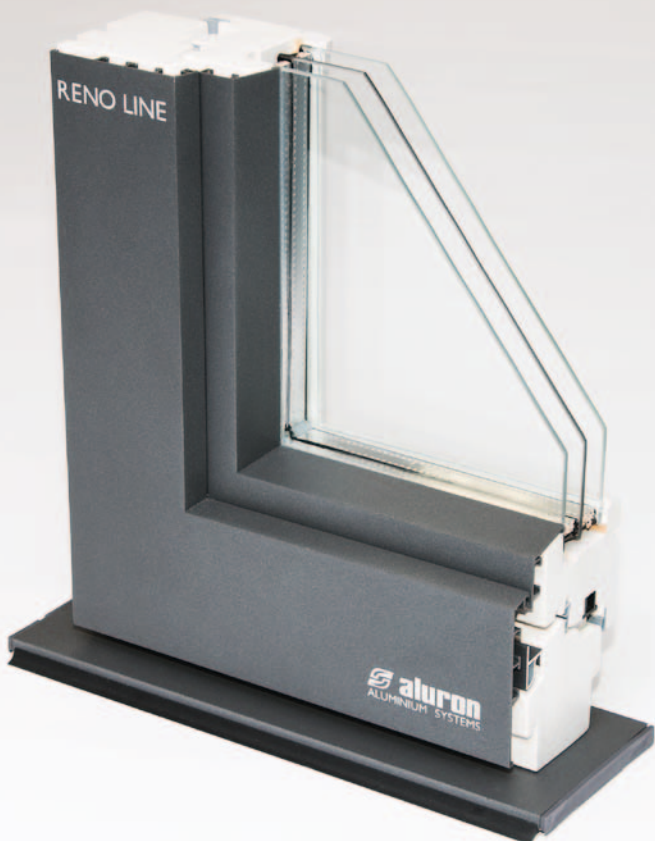

# → GEMINI RENO LINE

okna dřevo-hliník

**Reno Line** je systém určen k repasaci stávajících dřevěných oken z vnější strany. Konstrukční bází je dřevěné okno ze systému IV 68, na které se ve finální fázi montuje Al profil. Zasklení je provedeno v dřevěném falcu, odpadá tak užití speciálních fréz. Díky hliníkovým okapnicím se značně zlepšuje odolnost na atmosferické vlivy a možnost změny barevnosti oken.

## HRANATÉ TVARY A KLASICKÉ VZORY

Systém má hranaté tvary hliníkových profilů. Systémové profily mohou být dodávány i jako rámy svařované nebo lisované. Systém Retro Line je nezalícovaný.

## TYPY KONSTRUKCÍ:

- okno otevíravo-sklopné
- okno fixní
- okno výklopné-posuvné (PSK)
- okno obloukové
- pevný sloupek
- vodorovné příčky
- pohyblivý sloupek
- konstrukční příčky
- balkonové dveře
- posuvné dveře HS
- skládané (harmonikové) dveře
- dveře dovnitř otevíravé
- dveře ven otevíravé

## → Parametry systému

Rohové spojení svařované	
Rohové spojení lisované	
Stavební hloubka dřevěného profilu 68-92 mm	
Tloušťka zasklení 24-64 mm	
Možnost ohybu profilů rámu i křídla	